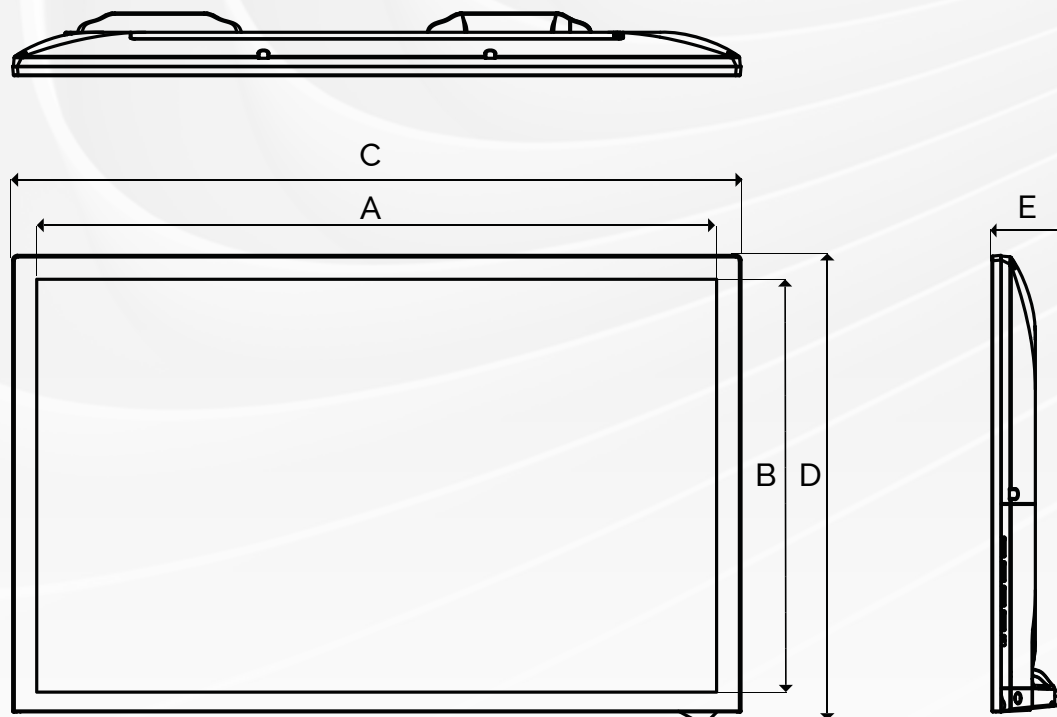

PV 32

PV 43

PV 55 4K

A	706	920,5	1225,2
B	398	500,2	696,7
C	737	971,4	1251
D	436	611,2	782
E	79	211,5	309

Unité : mm

www.ipure.eu

T. +33 (0)9 81 13 51 83 - contact@ipure.eu

Siège social : **ISE SAS** - 60-62 impasse Font Roubert - AMY CENTER - 06250 Mougins - FRANCE