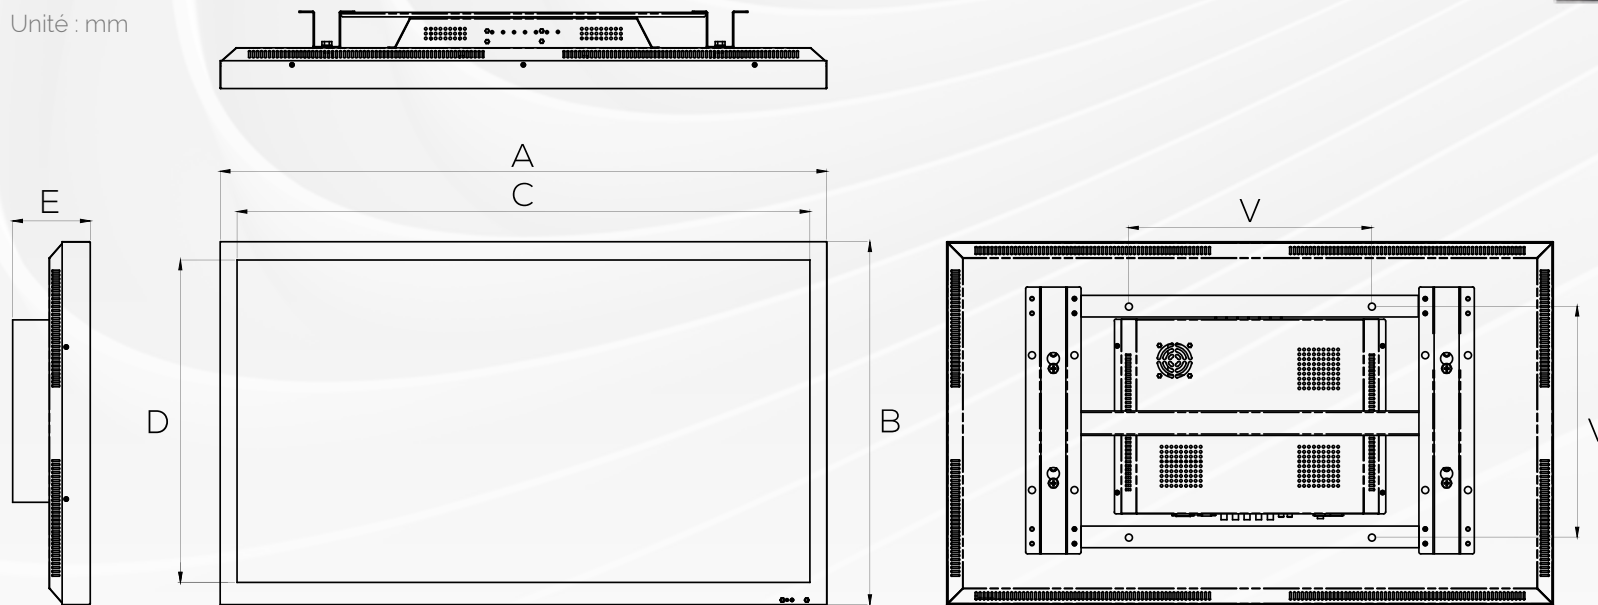

Moniteur Vidéosurveillance | Premium

CVE 32   CVE 43   CVE 49   CVE 55   CVE 65

A	729	996,6	1109,6	1 268	1 522
B	437	596	660	749	903,8
C	698,4	941,1	1073,78	1 210	1 428,4
D	393	529,4	604	682	804
E	91,5	117,1	100	107	115
V	200	400	400	400	400

Unité : mm

www.ipure.eu

T. +33 (0)9 81 13 51 83 - contact@ipure.eu

Siège social : **ISE SAS** - 60-62 impasse Font Roubert - AMY CENTER - 06250 Mougins - FRANCE