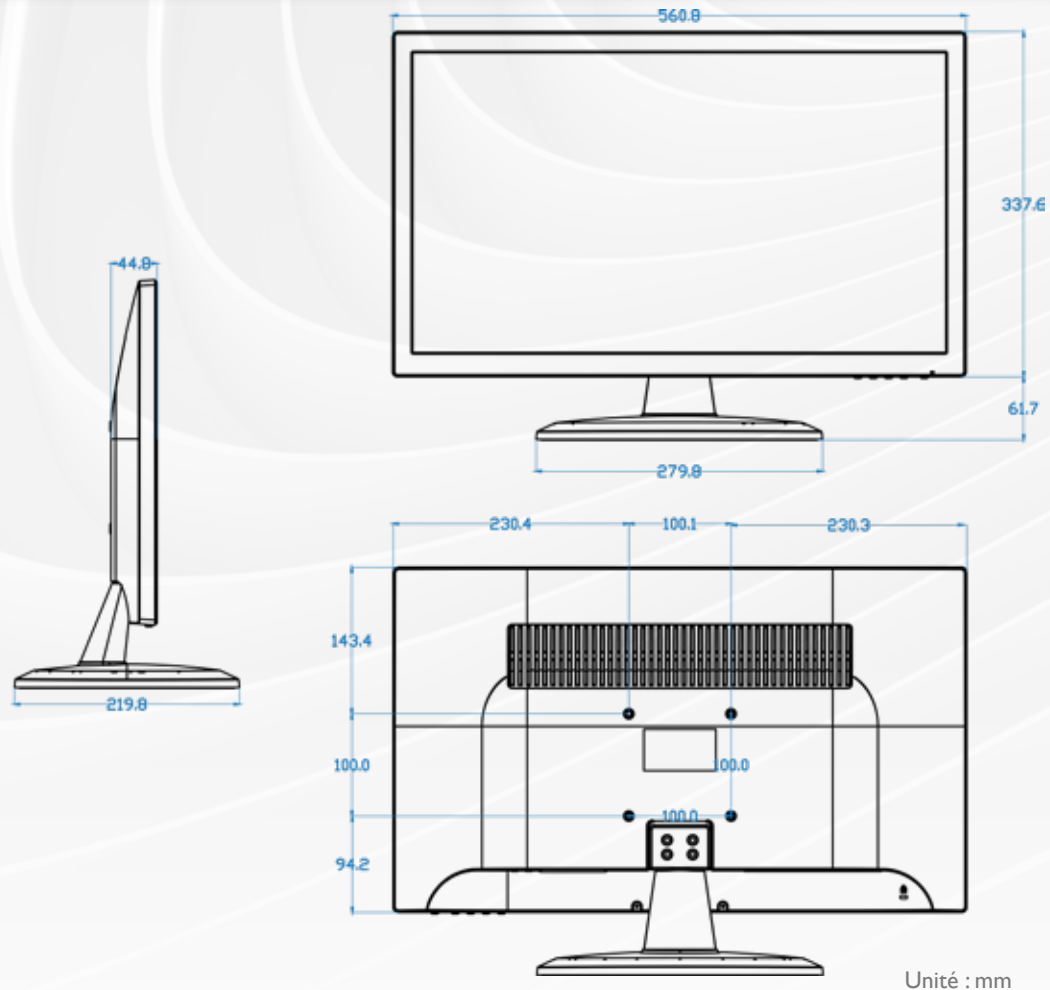

Ergonomie

- Bordures fines & régulières pour utilisation multi-écrans
- Compatible à la norme de montage VESA
- Pied réglable en hauteur en option

Ces moniteurs bénéficient de tous les éléments requis pour une utilisation professionnelle, multimédia et bureautique.

DIVERS

Certifications	RoHS, CE, FCC
Dalle tactile	Non
Dimensions	561 x 399 x 220 mm
Montage mural	VESA 100
Pied amovible	Oui
Poids Net / Poids Brut	4,4 kg / 5,3 kg

Moniteur Multimédia : SM 24

www.ipure.eu