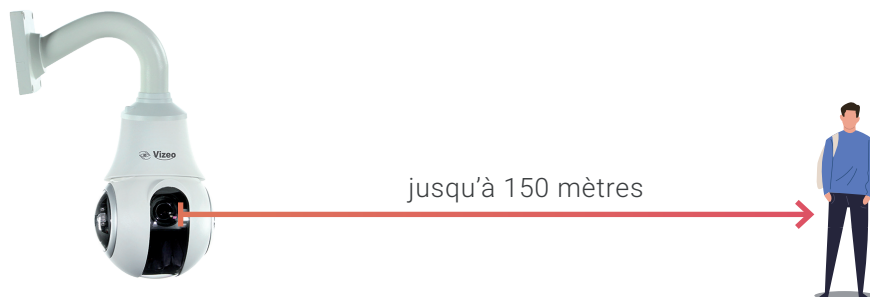

SMART IR

Infrarouges intelligents, anti-éblouissement

DISTANCE INFRAROUGE MAXIMALE

FONCTION TRACKING

Permet de prédéfinir une zone qui nécessite une attention particulière. Dès qu'un objet mobile (personne, véhicule...) entre dans cette zone, les caméras le détecte et ajuste la longueur focale pour faire un suivi.